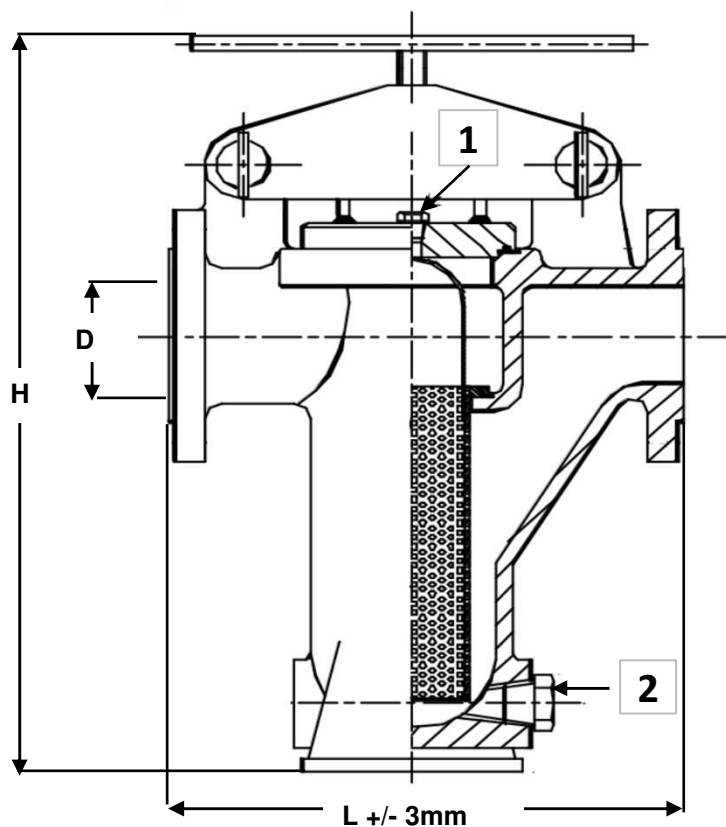

# Filtre à Panier "Quick"

Réf : 0550

**ACIER - 150LBS -**

**Entre brides**

97/23/CE

Ø	D	L	H	1	2	Pds
mm						kgs
8	1/4					
10	3/8					
15	1/2					
20	3/4					
25	1	25	225	345	1/4 3/4	14,0
32	1 1/4					
40	1 1/2	40	240	420	1/4 3/4	19,5
50	2	50	315	490	1/4 3/4	27,5
65	2 1/2					
80	3	80	365	570	3/8 3/4	47,5
100	4	100	445	695	3/8 1	70,0
125	5					
150	6	150	600	990	1/2 1 1/2	170,0
200	8	200	715	1190	1/2 1 1/2	330,0
250	10	250	855	1415	1/2 1 1/2	520,0
300	12	300	1015	1570	1/2 2	910,0
350	14					
400	16					
450	18					
500	20					
600	24					

FILTRATION STANDARD 3mm

## Matières / Matériaux

**CORPS / BODY** Acier A216WCB  
**PANIER / BASKET** Inox 316  
**JT CHAPEAU / GASKET** Nitrile