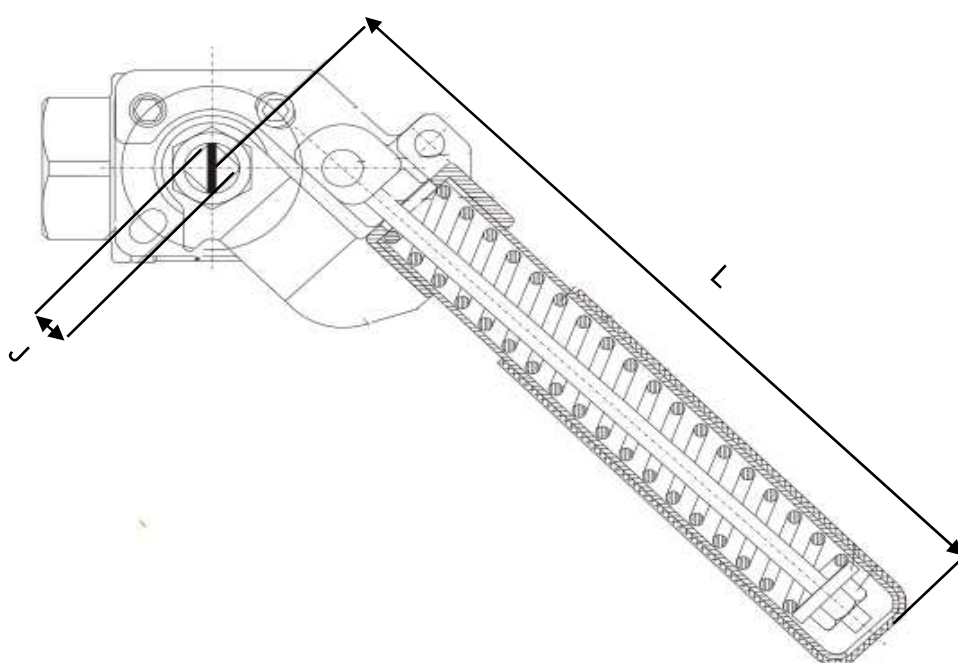

# Poignée Homme mort

Réf : 0908

CE

REF	Embase		Carré femelle		Couple standard Nm
			J	L	
908 10	F03	F04	9	170	15
908 15	F03	F04	9	207	22
908 20	F04	F05	11	220	22
908 25	F04	F05	11	275	35
908 30	F05	F07	14	280	35
908 40	F10	F12	17/22	500	100