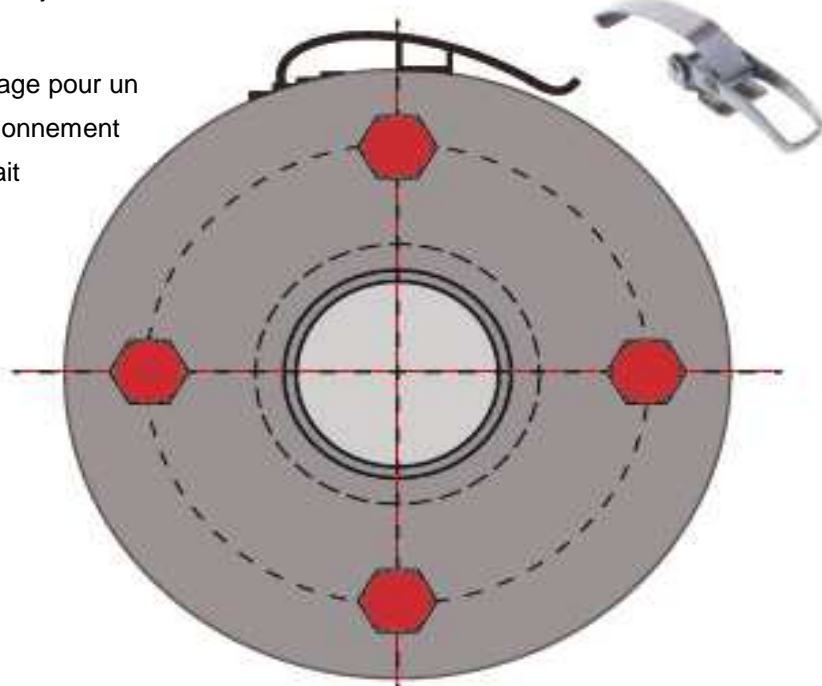

Notre collier GPROTEC s'adapte à toutes les formes et tailles de brides DIN et ANSI.

Notre collier GPROTEC résiste aux conditions environnementales agressives et toxiques, mais aussi aux UV et températures élevées.

Collier Anti Projection - GPROTEC -

Réf : 0900

GPROTEC est un anneau de protection anti-projections qui garantit un montage facile et l'obturation des brides. Une grille spéciale en acier dans l'anneau intercepte tout jet de projection, réduit sa puissance et garantit un égouttement sans pression. GPROTEC est aussi une excellente protection contre la vapeur.

GPROTEC peut être utilisé sur tous les types de raccords à brides, ronds, ovales ou de toutes autres formes, avec ou sans écartement. La grille en acier souple s'adapte à l'écartement des brides. Là où d'autres anneaux sont inefficaces en raison d'un écartement insuffisant ou hors norme, GPROTEC ne rencontre aucune difficulté.

L'anneau de protection anti-projection GPROTEC est disponible du DN15 au DN1000

Projection

Fermeture rapide métallique

Réglage pour un positionnement parfait

Vue de dessus de la fermeture

GPROTEC se caractérise par les points suivants :