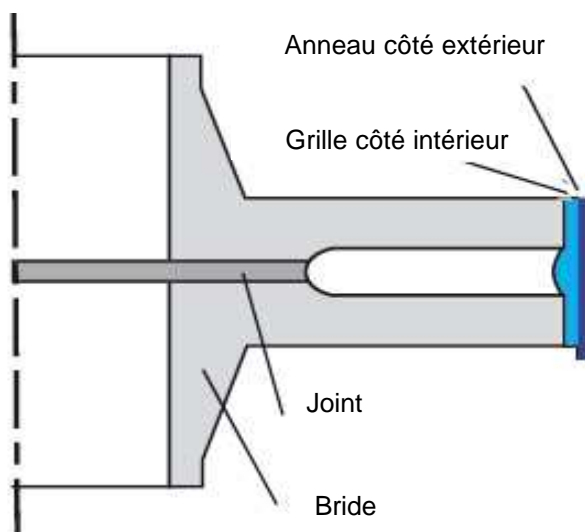

Collier Anti Projection - **GPROTEC** -

Réf : 0900

La sécurité des hommes étant primordiale, notre collier anti projection GPROTEC est la solution pour éviter les risques de projection en cas de défaillance du joint de brides

Collier Anti Projection - GPROTEC -

Réf : 0900

GPROTEC est un anneau de protection anti-projections qui garantit un montage facile et l'obturation des brides. Une grille spéciale en acier dans l'anneau intercepte tout jet de projection, réduit sa puissance et garantit un égouttement sans pression. GPROTEC est aussi une excellente protection contre la vapeur.

GPROTEC peut être utilisé sur tous les types de raccords à brides, ronds, ovales ou de toutes autres formes, avec ou sans écartement. La grille en acier souple s'adapte à l'écartement des brides. Là où d'autres anneaux sont inefficaces en raison d'un écartement insuffisant ou hors norme, GPROTEC ne rencontre aucune difficulté.

L'anneau de protection anti-projection GPROTEC est disponible du DN15 au DN1000

Projection

Fermeture rapide métallique

Réglage pour un positionnement parfait

Vue de dessus de la fermeture

GPROTEC se caractérise par les points suivants :